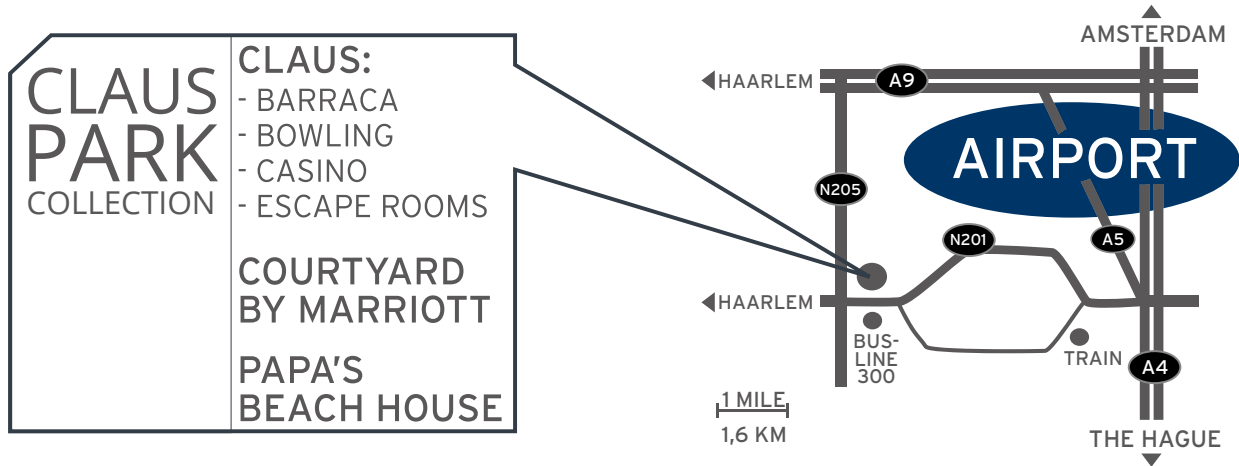

PAPA'S BEACH HOUSE

VANAF DE A4 (AMSTERDAM / DEN HAAG)

- afslag 3 Hoofddorp N201
- volg N201 richting Hoofddorp / Heemstede / Haarlem
- afslag Haarlemmermeerse Bos
- volg borden Claus / Courtyard

VANAF HAARLEM / HEEMSTEDE

- richting Hoofddorp
- volg N201 richting Hoofddorp
- afslag Haarlemmermeerse Bos
- volg borden Claus / Courtyard

BUSVERBINDING

- Vanaf Schiphol
- Zuidtangent lijn 300 (bus halte B2)
 - Halte "Overbos" uitstappen
 - Vanaf halte "Overbos" 5 min. / 300 mtr. lopen

- Vanaf Haarlem of Hoofddorp
- Zuidtangent lijn 300
 - Bus 340
 - Halte "Overbos" uitstappen
 - Vanaf halte "Overbos" 5 min. / 300 mtr. lopen

Vertrek bus 300 10 keer per uur, 's nachts 1 keer per uur.

FROM THE A4 (AMSTERDAM / DEN HAAG)